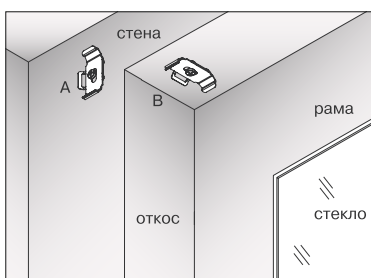

Варианты монтажа шторы Luxaflex с монтажным профилем

А — на стену
В — на потолок

Кронштейн

В стандартной комплектации применяется кронштейн 38. При высоте шторы более 260 см в стандартной комплектации применяется кронштейн 55 для намотки ткани на вал. Кронштейн 55 можно заказать отдельно, как опцию для штор высотой меньше 260 см.

Кронштейн Design изготовлен из литого алюминия, отделка