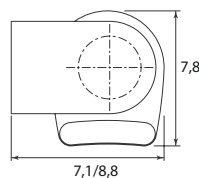

Управление Цепь

Механизм управления расположен справа или слева. Длина управляющей цепи=высота шторы - 10 см, другие длины по запросу.

Механизм цепочного управления

высота	ширина	
	60-240 см	241-350 см
от 120 см до 260 см	1:1	1,75:1
от 261 до 400 см	1,75:1	

Варианты монтажа шторы Luxaflex

А — на стену
В — на потолок
С — в нишу (боковое)

Варианты монтажа шторы Luxaflex с монтажным профилем

А — на стену
В — на потолок

Кронштейн

В стандартной комплектации применяется кронштейн 38. При высоте шторы более 260 см в стандартной комплектации применяется кронштейн 55 для намотки ткани на вал. Кронштейн 55 можно заказать отдельно, как опцию для штор высотой меньше 260 см.

Кронштейн Design изготовлен из литого алюминия, отделка

кронштейн 38

кронштейн 55

кронштейн Design

Декоративная крышка кронштейна

Крышка кронштейна 38

Крышка кронштейна 55

Крышка кронштейна Design

Габаритные размеры кронштейна с декоративной крышкой при креплении

на стену (управление цепь)

на потолок (управление цепь)

на стену (управление электродвигателем)

на потолок (управление электродвигателем)