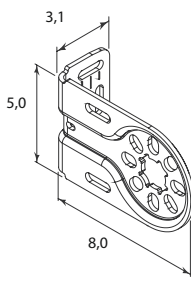

кронштейн 55