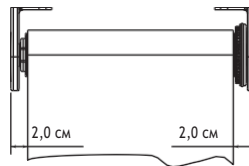

Ширина, высота (см)

Для определения ширины полотна ткани смотри схемы, приведенные ниже.

цепочный механизм

Ширина ткани =
Ширина шторы - 4,0 см
(при ширине ткани до 200 см)

электропривод

Ширина ткани =
Ширина шторы - 4,0 см
(при ширине ткани до 200 см)

При монтаже в нишу:

Ширина шторы = ширина ниши - 0,2 см

Вал для намотки ткани

Ø 38 мм

Ø 50 мм

высота	ширина	
	60-240 см	241-350 см
от 60 см до 260 см	Ø 38 мм	Ø 50 мм
от 261 до 400 см	Ø 50 мм	

При управлении - электродвигатель, диаметр вала только 50 мм

Управление Цепь

Механизм управления расположен справа или слева. Длина управляющей цепи=высота шторы - 10 см, другие длины по запросу.

Механизм цепочного управления

высота	ширина	
	60-240 см	241-350 см
от 120 см до 260 см	1:1	1,75:1
от 261 до 400 см	1,75:1	