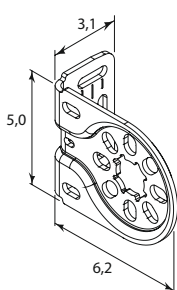

кронштейн 38