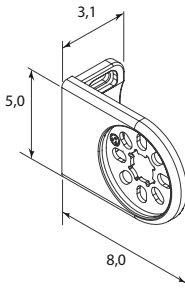

Варианты монтажа шторы Luxaflex

А — на стену
В — на потолок
С — в нишу (боковое)

Варианты монтажа шторы Luxaflex с монтажным профилем

А — на стену
В — на потолок

Кронштейн

В стандартной комплектации применяется кронштейн 38. При высоте шторы более 260 см в стандартной комплектации применяется кронштейн 55 для намотки ткани на вал. Кронштейн 55 можно заказать отдельно, как опцию для штор высотой меньше 260 см.

Кронштейн Design изготовлен из литого алюминия, отделка

кронштейн 38

кронштейн 55

кронштейн Design

Декоративная крышка кронштейна

Крышка кронштейна 38

Крышка кронштейна 55

Крышка кронштейна Design

Габаритные размеры кронштейна с декоративной крышкой при креплении

на стену (управление цепь)

на потолок (управление цепь)

на стену (управление электродвигателем)

на потолок (управление электродвигателем)