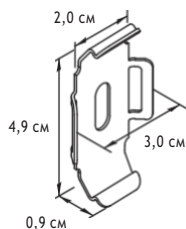

Клипса для монтажного профиля

Минимальное расстояние от края шторы до первой клипсы 60 мм.

Ширина, см	количество клипс
< 180	2
181-250	3
251-350	4