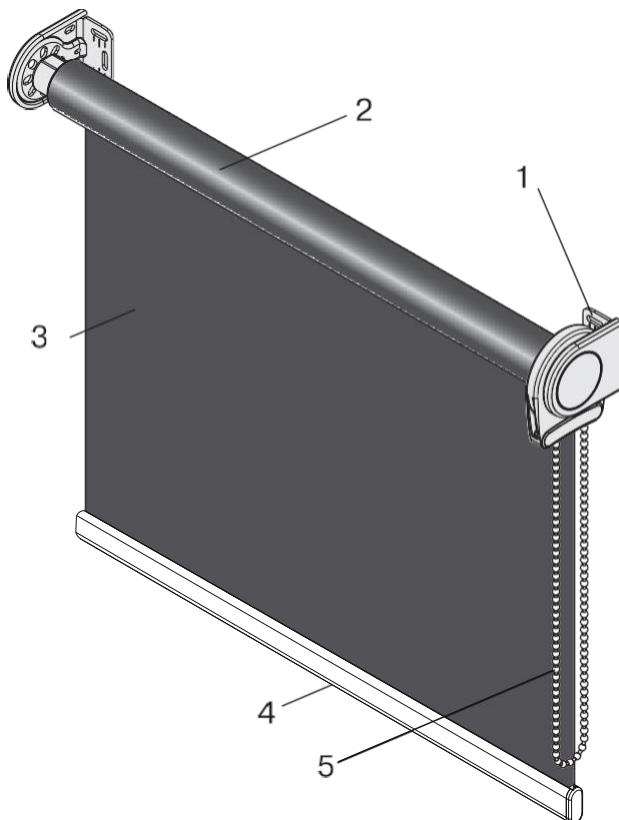

Цвет фурнитуры: белый, серый, черный

3

Стандартная комплектация

1. Кронштейн (комплект)
2. Вал с тканью
3. Полотно ткани
4. Отвес XL
5. Механизм управления
6. Металлическая цепь управления

Размеры шторы

Тип	Ширина, см		Высота, см		Макс. площадь, м ²
	мин.	макс.	мин.	макс.	
XL	60	350	80	400	12