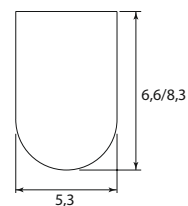

Управление Цепь

Механизм управления расположен справа или слева. Длина управляющей цепи=высота шторы - 10 см, другие длины по запросу.

Механизм цепочного управления

высота	ширина	
	60-240 см	241-350 см
от 120 см до 260 см	1:1	1,75:1
от 261 до 400 см	1,75:1	

Габаритные размеры кронштейна с декоративной крышкой при креплении

на стену (управление цепь)

на потолок (управление цепь)

на стену (управление электродвигателем)

на потолок (управление электродвигателем)