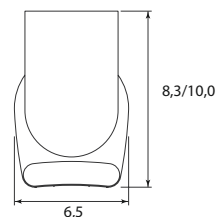

Управление Цепь

Механизм управления расположен справа или слева. Длина управляющей цепи=высота шторы - 10 см, другие длины по запросу.

Механизм цепочного управления

высота	ширина	
	60-240 см	241-350 см
от 120 см до 260 см	1:1	1,75:1
от 261 до 400 см	1,75:1	

Габаритные размеры кронштейна с декоративной крышкой при креплении

на стену (управление цепь)

на потолок (управление цепь)

на стену (управление электродвигателем)

на потолок (управление электродвигателем)