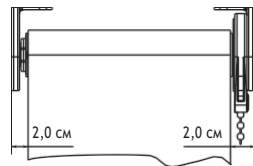

Ширина, высота (см)

Для определения ширины полотна ткани смотри схемы, приведенные ниже.

цепочный механизм

Ширина ткани =
Ширина шторы - 4,0 см
(при ширине ткани до 200 см)

электропривод

Ширина ткани =
Ширина шторы - 4,0 см
(при ширине ткани до 200 см)

При монтаже в нишу:

Ширина шторы = ширина ниши - 0,2 см

Вал для намотки ткани

Ø 38 мм

Ø 50 мм

высота	ширина	
	60-240 см	241-350 см
от 60 см до 260 см	Ø 38 мм	Ø 50 мм
от 261 до 400 см	Ø 50 мм	

При управлении - электродвигатель, диаметр вала только 50 мм