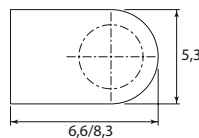

Габаритные размеры кронштейна с декоративной крышкой при креплении

на стену (управление цепь)

на потолок (управление цепь)

на стену (управление электродвигателем)

на потолок (управление электродвигателем)