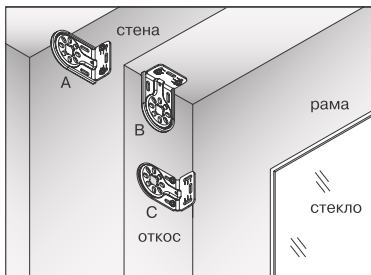

(только для металлической цепочки)

Электродвигатель 230 V с ВПРС (со встроенным приемником радиосигнала)

Рулонная штора Luxaflex

Монтаж

Рулонная штора Luxaflex может быть установлена на стену (А), на потолок (В), или на боковой откос (С). Для облегчения монтажа и уменьшения светового зазора может использоваться монтажный профиль.

Варианты монтажа шторы Luxaflex

А — на стену
В — на потолок
С — в нишу (боковое)

Варианты монтажа шторы Luxaflex с монтажным профилем

А — на стену
В — на потолок

Кронштейн

В стандартной комплектации применяется кронштейн 38. При высоте шторы более 260 см в стандартной комплектации применяется кронштейн 55 для намотки ткани на вал. Кронштейн 55 можно заказать отдельно, как опцию для штор высотой меньше 260 см.